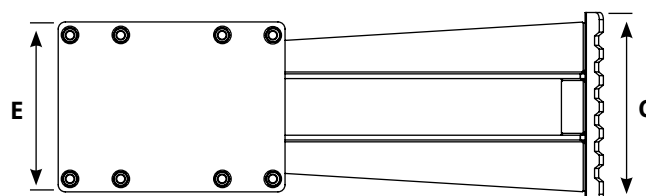

TORNADO SUPPORT FOOT

PIEDE PER TORNADO

- Il piede montato sulla Tornado è indispensabile come appoggio per spostarsi con l'escavatore ragno

Model	A mm	B mm	C mm	D mm	Kg.	Model
TORNADO SUPPORT FOOT	254	1155	400	365	100	TORNADO 600 TORNADO 600 PLUS