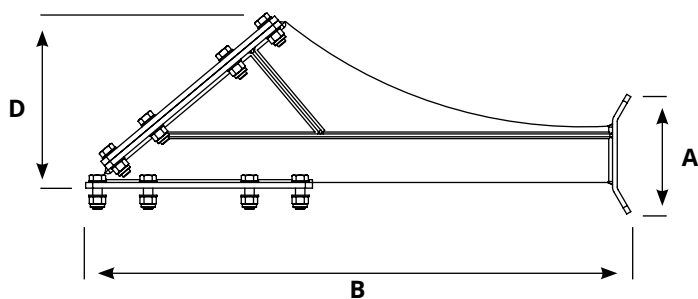

TORNADO SUPPORT FOOT

PIEDE PER TORNADO

- Il piede montato sulla Tornado è indispensabile come appoggio per spostarsi con l'escavatore ragno

Model	A mm	B mm	C mm	D mm	Kg.	Model
TORNADO SUPPORT FOOT	254	1155	400	365	100	TORNADO 600 TORNADO 600 PLUS