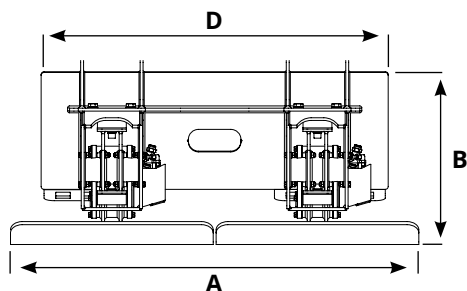

PLURY KN

DOPPIA PIASTRA COMPATTATRICE FRONTALE

- › La piastra compattatrice frontale permette di compattare un'area ampia più velocemente
- › Indicata per compattare piazzali, piste ciclabili ecc.

Model	A mm	B mm	C mm	D mm	Kg.	Model. PLURY
PLURY KN 9+9 120	1200	525	990	1190	400	W1 9.0
PLURY KN 9+9 140	1400	525	990	1190	420	W1 9.0
PLURY KN 15+15 140	1400	630	1000	1190	485	W1 15.0
PLURY KN 15+15 160	1600	630	1000	1190	505	W1 15.0
PLURY KN 27+27 160	1600	730	1150	1190	790	W1 27.0
PLURY KN 27+27 180	1800	730	1150	1190	820	W1 27.0
PLURY KN 40+40 180	1800	730	1150	1190	825	W1 40.0
PLURY KN 40+40 200	2000	730	1150	1190	885	W1 40.0
PLURY KN 65+65 200	2000	840	1250	1190	1290	W1 65.0
PLURY KN 65+65 220	2200	840	1250	1190	1330	W1 65.0

Model

COUPLING TO LOADER
supplemento per PALE