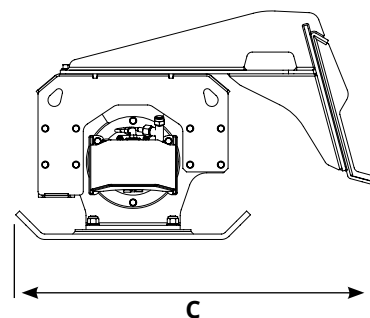

PLURY KN

DOPPIA PIASTRA COMPATTATRICE FRONTALE

- › La piastra compattatrice frontale permette di compattare un'area ampia più velocemente
- › Indicata per compattare piazzali, piste ciclabili ecc.

Model	A mm	B mm	C mm	D mm	Kg.	Model. PLURY
PLURY KN 9+9 120	1200	525	990	1190	400	W1 9.0
PLURY KN 9+9 140	1400	525	990	1190	420	W1 9.0
PLURY KN 15+15 140	1400	630	1000	1190	485	W1 15.0
PLURY KN 15+15 160	1600	630	1000	1190	505	W1 15.0
PLURY KN 27+27 160	1600	730	1150	1190	790	W1 27.0
PLURY KN 27+27 180	1800	730	1150	1190	820	W1 27.0
PLURY KN 40+40 180	1800	730	1150	1190	825	W1 40.0
PLURY KN 40+40 200	2000	730	1150	1190	885	W1 40.0
PLURY KN 65+65 200	2000	840	1250	1190	1290	W1 65.0
PLURY KN 65+65 220	2200	840	1250	1190	1330	W1 65.0

Model

COUPLING TO LOADER
supplemento per PALE