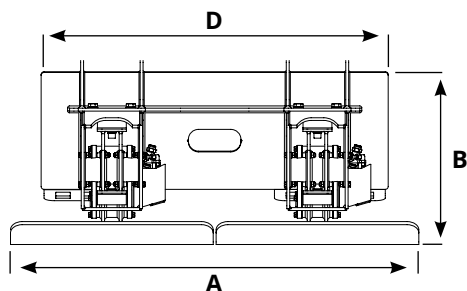

PLURY KN

DOPPIA PIASTRA COMPATTATRICE FRONTALE

- › La piastra compattatrice frontale permette di compattare un'area ampia più velocemente
- › Indicata per compattare piazzali, piste ciclabili ecc.

Model	A mm	B mm	C mm	D mm	Kg.	Model. PLURY
PLURY KN 9+9 120	1200	525	990	1190	400	W1 9.0
PLURY KN 9+9 140	1400	525	990	1190	420	W1 9.0
PLURY KN 15+15 140	1400	630	1000	1190	485	W1 15.0
PLURY KN 15+15 160	1600	630	1000	1190	505	W1 15.0
PLURY KN 27+27 160	1600	730	1150	1190	790	W1 27.0
PLURY KN 27+27 180	1800	730	1150	1190	820	W1 27.0
PLURY KN 40+40 180	1800	730	1150	1190	825	W1 40.0
PLURY KN 40+40 200	2000	730	1150	1190	885	W1 40.0
PLURY KN 65+65 200	2000	840	1250	1190	1290	W1 65.0
PLURY KN 65+65 220	2200	840	1250	1190	1330	W1 65.0

Model	A mm	B mm	C mm	D mm	Kg.
COUPLING TO LOADER	/	/	/	/	/