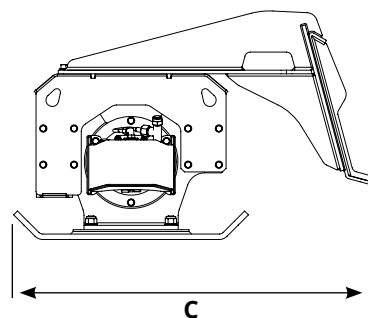

PLURY KN

DOPPIA PIASTRA COMPATTATRICE FRONTALE

- › La piastra compattatrice frontale permette di compattare un'area ampia più velocemente
- › Indicata per compattare piazzali, piste ciclabili ecc.

Model	A mm	B mm	C mm	D mm	Kg.	Model. PLURY
PLURY KN 9+9 120	1200	525	990	1190	400	W1 9.0
PLURY KN 9+9 140	1400	525	990	1190	420	W1 9.0
PLURY KN 15+15 140	1400	630	1000	1190	485	W1 15.0
PLURY KN 15+15 160	1600	630	1000	1190	505	W1 15.0
PLURY KN 27+27 160	1600	730	1150	1190	790	W1 27.0
PLURY KN 27+27 180	1800	730	1150	1190	820	W1 27.0
PLURY KN 40+40 180	1800	730	1150	1190	825	W1 40.0
PLURY KN 40+40 200	2000	730	1150	1190	885	W1 40.0
PLURY KN 65+65 200	2000	840	1250	1190	1290	W1 65.0
PLURY KN 65+65 220	2200	840	1250	1190	1330	W1 65.0

Model	A mm	B mm	C mm	D mm	Kg.
COUPLING TO LOADER	/	/	/	/	/