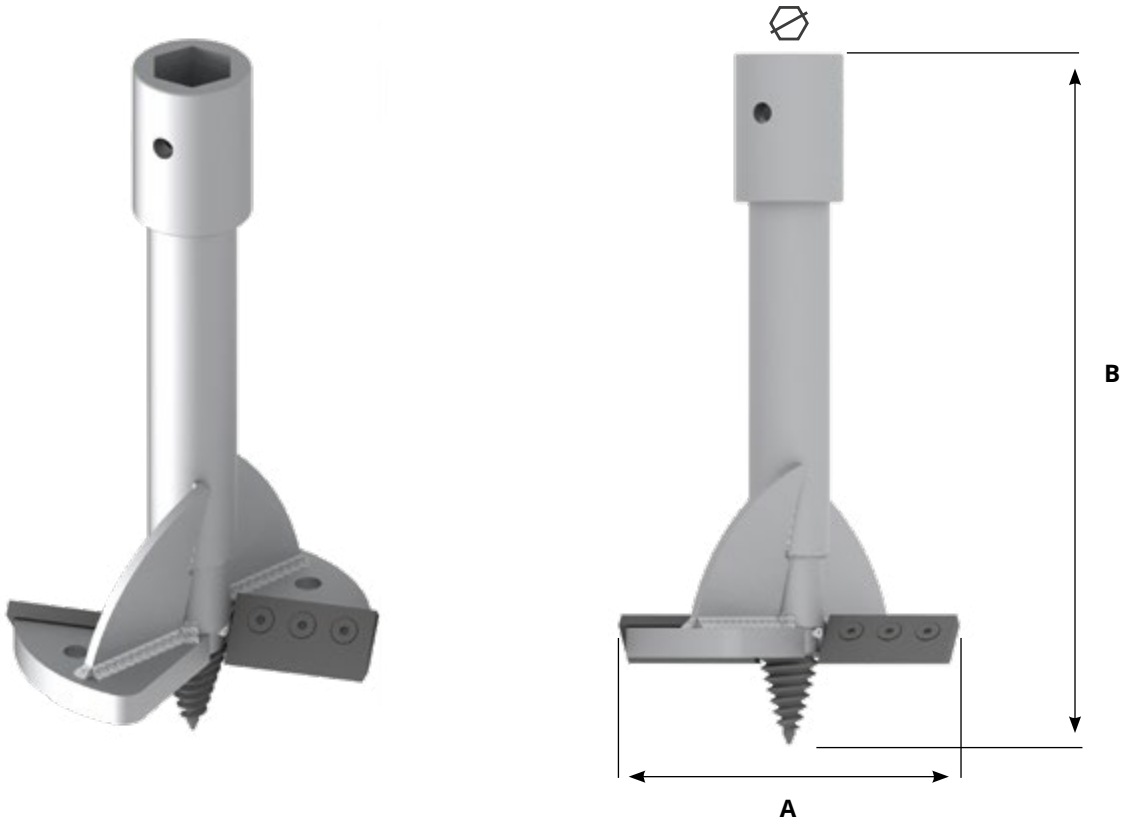

STUMP GRINDER BIT

FORET BROYEUR DE SOUCHES

› Ideal pour fraiser et broyer les souches et les racines des arbres

CLEF	50	50	50	70	70	70
MODEL	M1	M2	M3	M4	M5	M6
A (mm)	330	330	330	330	330	330
B (mm)	670	670	670	700	700	700
C (mm)	20	20	20	23	23	23
Kg	29	29	29	33	33	33