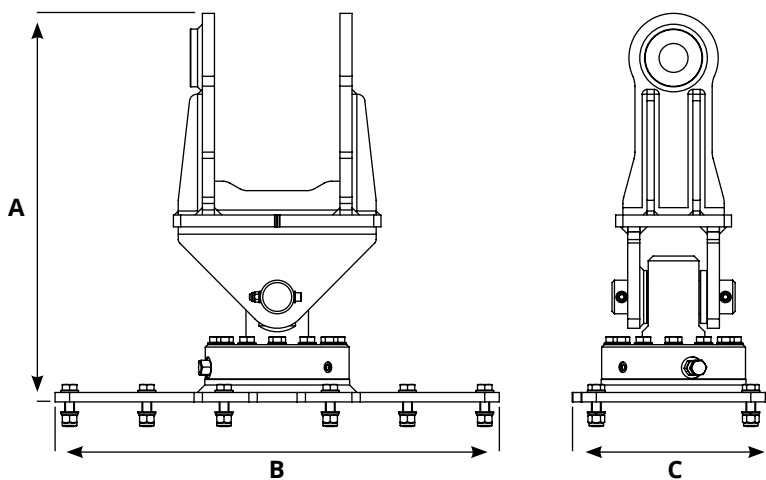

MECHANICAL SLEWING

RASTRILLO MECÁNICO

- › El rastrillo mecánico se puede montar en el brazo de la excavadora de manera oscilante
- › La rotación mecánica permite que el equipo gire sobre sí mismo en una rotación parcial de 120°

Model	A mm	B mm	C mm	Max Rotation	Kg.	Model. PLURY
MECHANICAL SLEWING 18/40 ton	920	805	420	120°	210	W2 150.0 W2 180.0