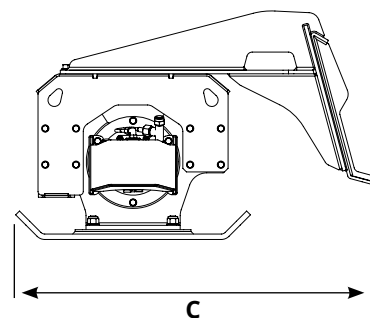

PLURY KN

PLAQUE DOUBLE COMPACTEUR AVANT

- › La plaque de compactage frontale vous permet de compacter plus rapidement une grande surface
- › Convient pour compacter les places, les pistes cyclables, etc.

| Model | A mm | B mm | C mm | D mm | Kg. | Model. PLURY |
|--------------------|------|------|------|------|------|--------------|
| PLURY KN 9+9 120 | 1200 | 525 | 990 | 1190 | 400 | W1 9.0 |
| PLURY KN 9+9 140 | 1400 | 525 | 990 | 1190 | 420 | W1 9.0 |
| PLURY KN 15+15 140 | 1400 | 630 | 1000 | 1190 | 485 | W1 15.0 |
| PLURY KN 15+15 160 | 1600 | 630 | 1000 | 1190 | 505 | W1 15.0 |
| PLURY KN 27+27 160 | 1600 | 730 | 1150 | 1190 | 790 | W1 27.0 |
| PLURY KN 27+27 180 | 1800 | 730 | 1150 | 1190 | 820 | W1 27.0 |
| PLURY KN 40+40 180 | 1800 | 730 | 1150 | 1190 | 825 | W1 40.0 |
| PLURY KN 40+40 200 | 2000 | 730 | 1150 | 1190 | 885 | W1 40.0 |
| PLURY KN 65+65 200 | 2000 | 840 | 1250 | 1190 | 1290 | W1 65.0 |
| PLURY KN 65+65 220 | 2200 | 840 | 1250 | 1190 | 1330 | W1 65.0 |

| Model | A mm | B mm | C mm | D mm | Kg. |
|--------------------|------|------|------|------|-----|
| COUPLING TO LOADER | / | / | / | / | / |