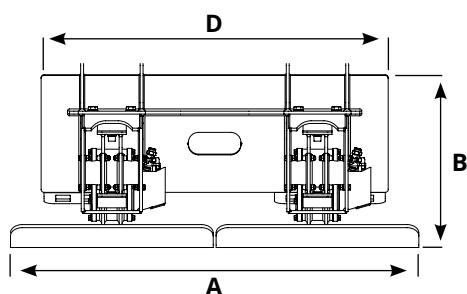

PLURY KN

PLAQUE DOUBLE COMPACTEUR AVANT

- › La plaque de compactage frontale vous permet de compacter plus rapidement une grande surface
- › Convient pour compacter les places, les pistes cyclables, etc.

| Model | A mm | B mm | C mm | D mm | Kg. | Model. PLURY |
|--------------------|------|------|------|------|------|--------------|
| PLURY KN 9+9 120 | 1200 | 525 | 990 | 1190 | 400 | W1 9.0 |
| PLURY KN 9+9 140 | 1400 | 525 | 990 | 1190 | 420 | W1 9.0 |
| PLURY KN 15+15 140 | 1400 | 630 | 1000 | 1190 | 485 | W1 15.0 |
| PLURY KN 15+15 160 | 1600 | 630 | 1000 | 1190 | 505 | W1 15.0 |
| PLURY KN 27+27 160 | 1600 | 730 | 1150 | 1190 | 790 | W1 27.0 |
| PLURY KN 27+27 180 | 1800 | 730 | 1150 | 1190 | 820 | W1 27.0 |
| PLURY KN 40+40 180 | 1800 | 730 | 1150 | 1190 | 825 | W1 40.0 |
| PLURY KN 40+40 200 | 2000 | 730 | 1150 | 1190 | 885 | W1 40.0 |
| PLURY KN 65+65 200 | 2000 | 840 | 1250 | 1190 | 1290 | W1 65.0 |
| PLURY KN 65+65 220 | 2200 | 840 | 1250 | 1190 | 1330 | W1 65.0 |

| Model | A mm | B mm | C mm | D mm | Kg. |
|--------------------|------|------|------|------|-----|
| COUPLING TO LOADER | / | / | / | / | / |