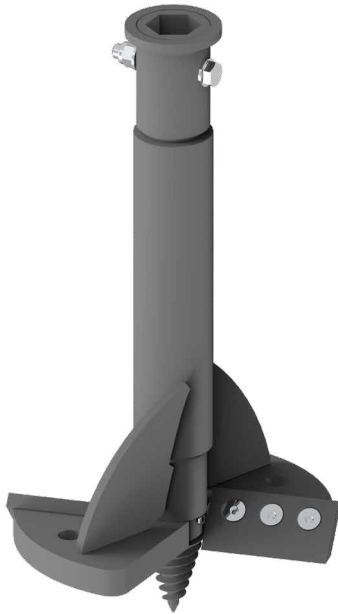

# STUMP GRINDER BIT

PUNTA FRESACEPPI

› Ideale per la fresatura e frantumazione di ceppi e radici di alberi

CHIAVE	50	70
MODEL VORTEX	V1 - V2 - V3 - V4 - V5	V6 - V7 - V8 - V9
A (mm)	330	330
B (mm)	670	700
Kg	29	33