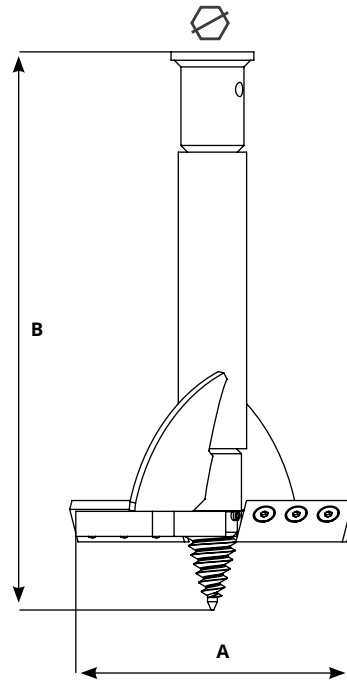

# STUMP GRINDER BIT

PUNTA FRESACEPPI

› Ideale per la fresatura e frantumazione di ceppi e radici di alberi

CHIAVE	50	70
MODEL VORTEX	V1 - V2 - V3 - V4 - V5	V6 - V7 - V8 - V9
A (mm)	330	330
B (mm)	670	700
Kg	29	33