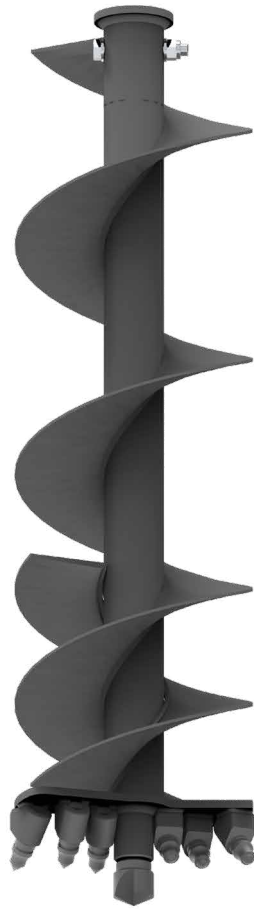

ROCK BIT

PUNTA ROCCIA

CHIAVE \varnothing 50 (A) 1000mm

B (mm)	100	150	200	250	300	350	400	500	600
Kg	21	26	31	33	37	46	50	71	84

CHIAVE \varnothing 70 (A) 1000mm

B (mm)	100	150	200	250	300	350	400	500	600
Kg	/	29	33	36	40	48	52	74	87