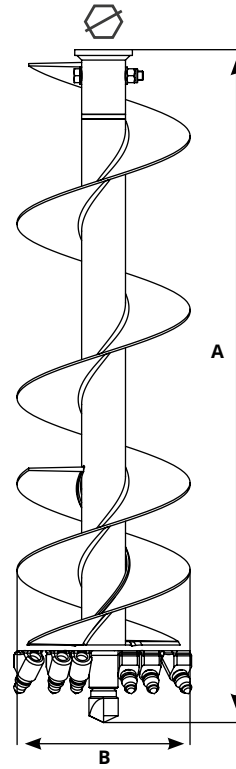

ROCK BIT

PUNTA ROCCIA

CHIAVE \varnothing 50 (A) 1000mm

B (mm)	100	150	200	250	300	350	400	500	600
Kg	21	26	31	33	37	46	50	71	84

CHIAVE \varnothing 70 (A) 1000mm

B (mm)	100	150	200	250	300	350	400	500	600
Kg	/	29	33	36	40	48	52	74	87