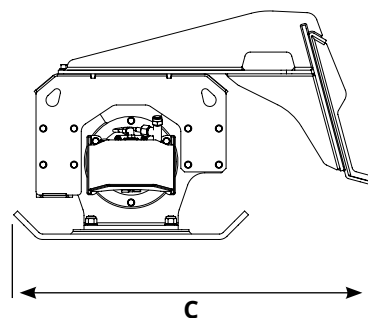

PLURY KN

PLACA DOBLE COMPACTADOR FRONTAL

- > El compactador de placa frontal le permite compactar un área grande más rápido
- > Apto para compactar plazas, carriles bici, etc.

Model	A mm	B mm	C mm	D mm	Kg.	Model. PLURY
PLURY KN 9+9 120	1200	525	990	1190	400	W1 9.0
PLURY KN 9+9 140	1400	525	990	1190	420	W1 9.0
PLURY KN 15+15 140	1400	630	1000	1190	485	W1 15.0
PLURY KN 15+15 160	1600	630	1000	1190	505	W1 15.0
PLURY KN 27+27 160	1600	730	1150	1190	790	W1 27.0
PLURY KN 27+27 180	1800	730	1150	1190	820	W1 27.0
PLURY KN 40+40 180	1800	730	1150	1190	825	W1 40.0
PLURY KN 40+40 200	2000	730	1150	1190	885	W1 40.0
PLURY KN 65+65 200	2000	840	1250	1190	1290	W1 65.0
PLURY KN 65+65 220	2200	840	1250	1190	1330	W1 65.0

Model	A mm	B mm	C mm	D mm	Kg.
COUPLING TO LOADER	/	/	/	/	/