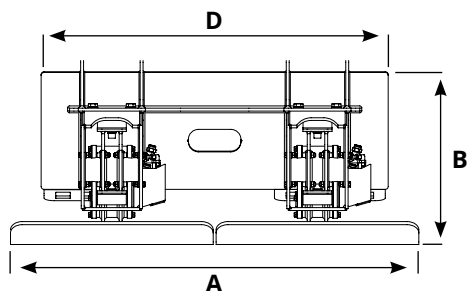

PLURY KN

PLACA DOBLE COMPACTADOR FRONTAL

- > El compactador de placa frontal le permite compactar un área grande más rápido
- > Apto para compactar plazas, carriles bici, etc.

Model	A mm	B mm	C mm	D mm	Kg.	Model. PLURY
PLURY KN 9+9 120	1200	525	990	1190	400	W1 9.0
PLURY KN 9+9 140	1400	525	990	1190	420	W1 9.0
PLURY KN 15+15 140	1400	630	1000	1190	485	W1 15.0
PLURY KN 15+15 160	1600	630	1000	1190	505	W1 15.0
PLURY KN 27+27 160	1600	730	1150	1190	790	W1 27.0
PLURY KN 27+27 180	1800	730	1150	1190	820	W1 27.0
PLURY KN 40+40 180	1800	730	1150	1190	825	W1 40.0
PLURY KN 40+40 200	2000	730	1150	1190	885	W1 40.0
PLURY KN 65+65 200	2000	840	1250	1190	1290	W1 65.0
PLURY KN 65+65 220	2200	840	1250	1190	1330	W1 65.0

Model	A mm	B mm	C mm	D mm	Kg.
COUPLING TO LOADER	/	/	/	/	/