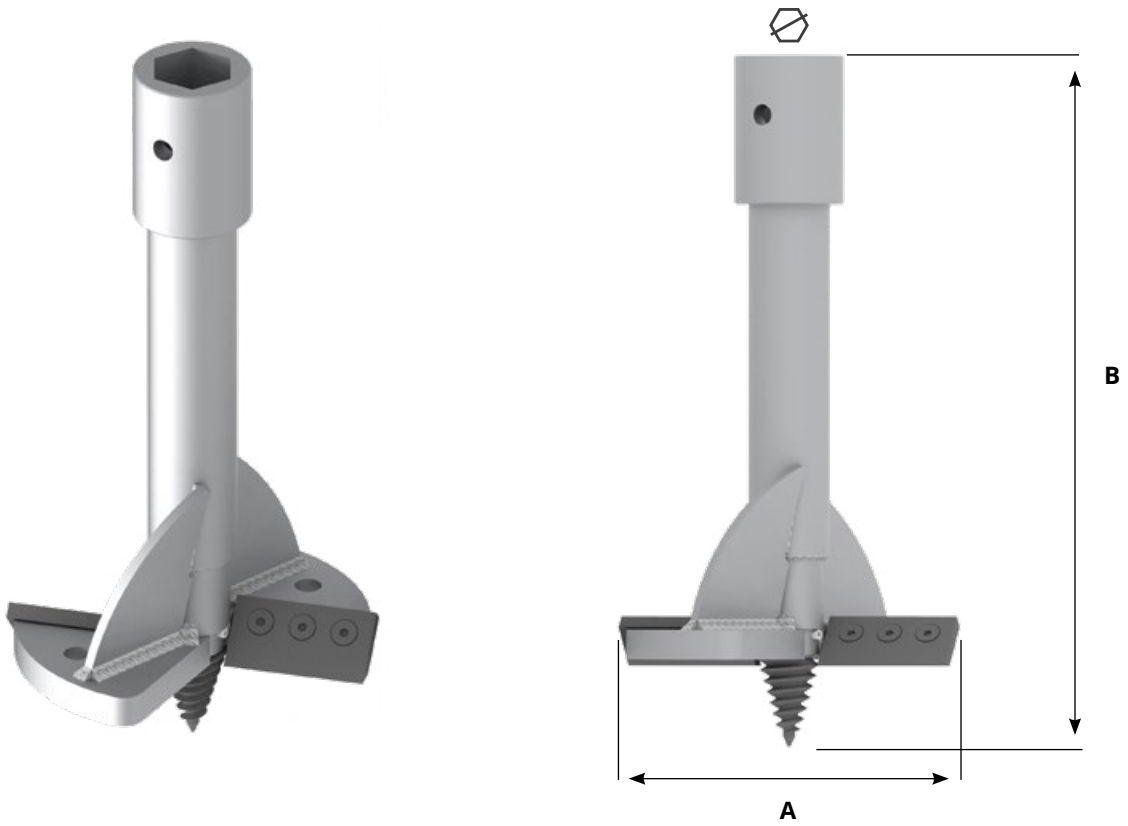

# STUMP GRINDER BIT

FORET BROYEUR DE SOUCHES

› Konus zum aufbrechen von wurzelstöcken

SCHLÜSSEL	50	50	50	70	70	70
MODEL	M1	M2	M3	M4	M5	M6
A (mm)	330	330	330	330	330	330
B (mm)	670	670	670	700	700	700
C (mm)	20	20	20	23	23	23
Kg	29	29	29	33	33	33