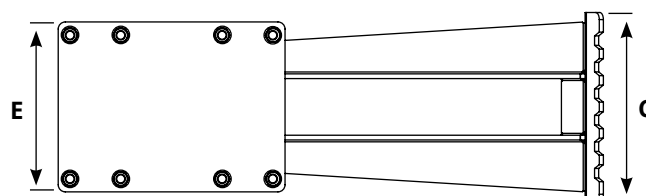

TORNADO SUPPORT FOOT

PIEDE PER TORNADO

- › Il piede montato sulla Tornado è indispensabile come appoggio per spostarsi con l'escavatore ragno

Model	A mm	B mm	C mm	D mm	Kg.	Model
TORNADO SUPPORT FOOT	254	1155	400	365	100	TORNADO 600 TORNADO 600 PLUS