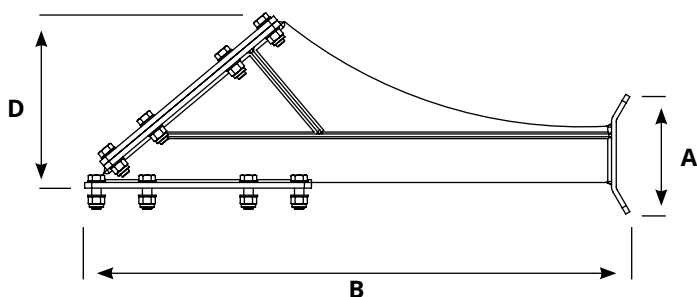

TORNADO SUPPORT FOOT

PIEDE PER TORNADO

- › Il piede montato sulla Tornado è indispensabile come appoggio per spostarsi con l'escavatore ragno

Model	A mm	B mm	C mm	D mm	Kg.	Model
TORNADO SUPPORT FOOT	254	1155	400	365	100	TORNADO 600 TORNADO 600 PLUS